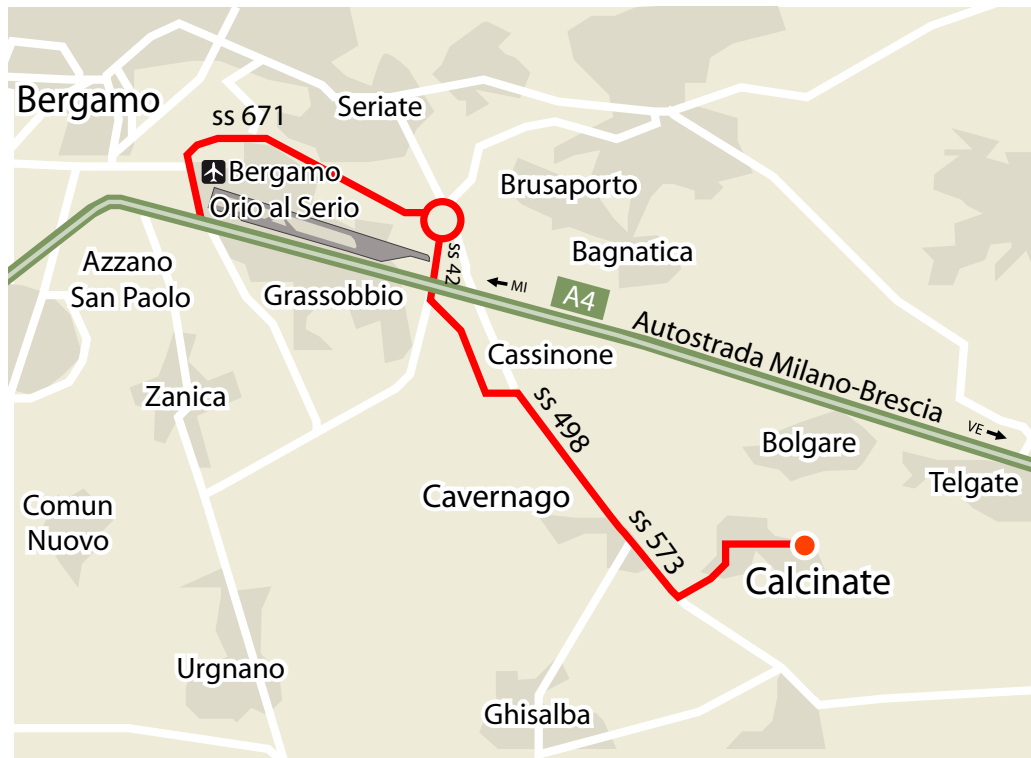

### Autostrada A4 Milano/Venezia - uscita Grumello-Telgate

(Distanza 7 km circa)

- \*Subito dopo il casello, svolta a U a destra, direzione Bolgare/Calcinato/Ospedale;
- \*Alla prima rotonda proseguire dritti per Bolgare/Calcinato;
- \*Alla seconda rotonda, prendere la seconda a destra per Bolgare/Calcinato;
- \*Attraversare l'abitato di Bolgare;
- \*Usciti dal paese di Bolgare, alla rotonda svoltare a sinistra sulla SP 89 e proseguire dritto per poco più di 1 Km in direzione Calcinato/Calcio/Brescia;
- \*Arrivati all'incrocio semaforico svoltare a sinistra in Via Vezze e dopo un centinaio di metri svoltare a destra seguendo il cartello direzionale Mediberg;
- \*In fondo alla via sulla sinistra, al numero civico 16/18, troverete ad accoglierVi tutto lo staff Mediberg.

### Autostrada A4 Milano/Venezia - uscita Seriate

(Distanza 8 km circa)

- \*Subito dopo il casello, proseguire in direzione SS42 Brescia/Cremona;
- \*Alla rotonda, prendere la seconda uscita e continuare su SS498;
- \*Attraversare l'abitato di Cavernago;
- \*Alla rotonda continuare dritto per SS573 direzione Brescia;
- \*Dopo meno di 500 metri svoltare a sinistra per SP93/ Via Cavaliere Angelo Beretta in direzione Calcinato centro/Viale delle Rose per circa mezzo chilometro;

### Attraversare l'abitato di Calcinato:

- \*Girare a destra in Via San Paolo della Croce;
- \*In fondo alla via girare a sinistra in Viale degli Olmi e proseguire fino al semaforo;
- \*Attraversare la Strada Provinciale SP89 e proseguire di fronte a Voi per Via Vezze
- \*Dopo un centinaio di metri svoltare a destra seguendo il cartello direzionale Mediberg;
- \*In fondo alla via sulla sinistra, al numero civico 16/18, troverete ad accoglierVi tutto lo staff Mediberg.